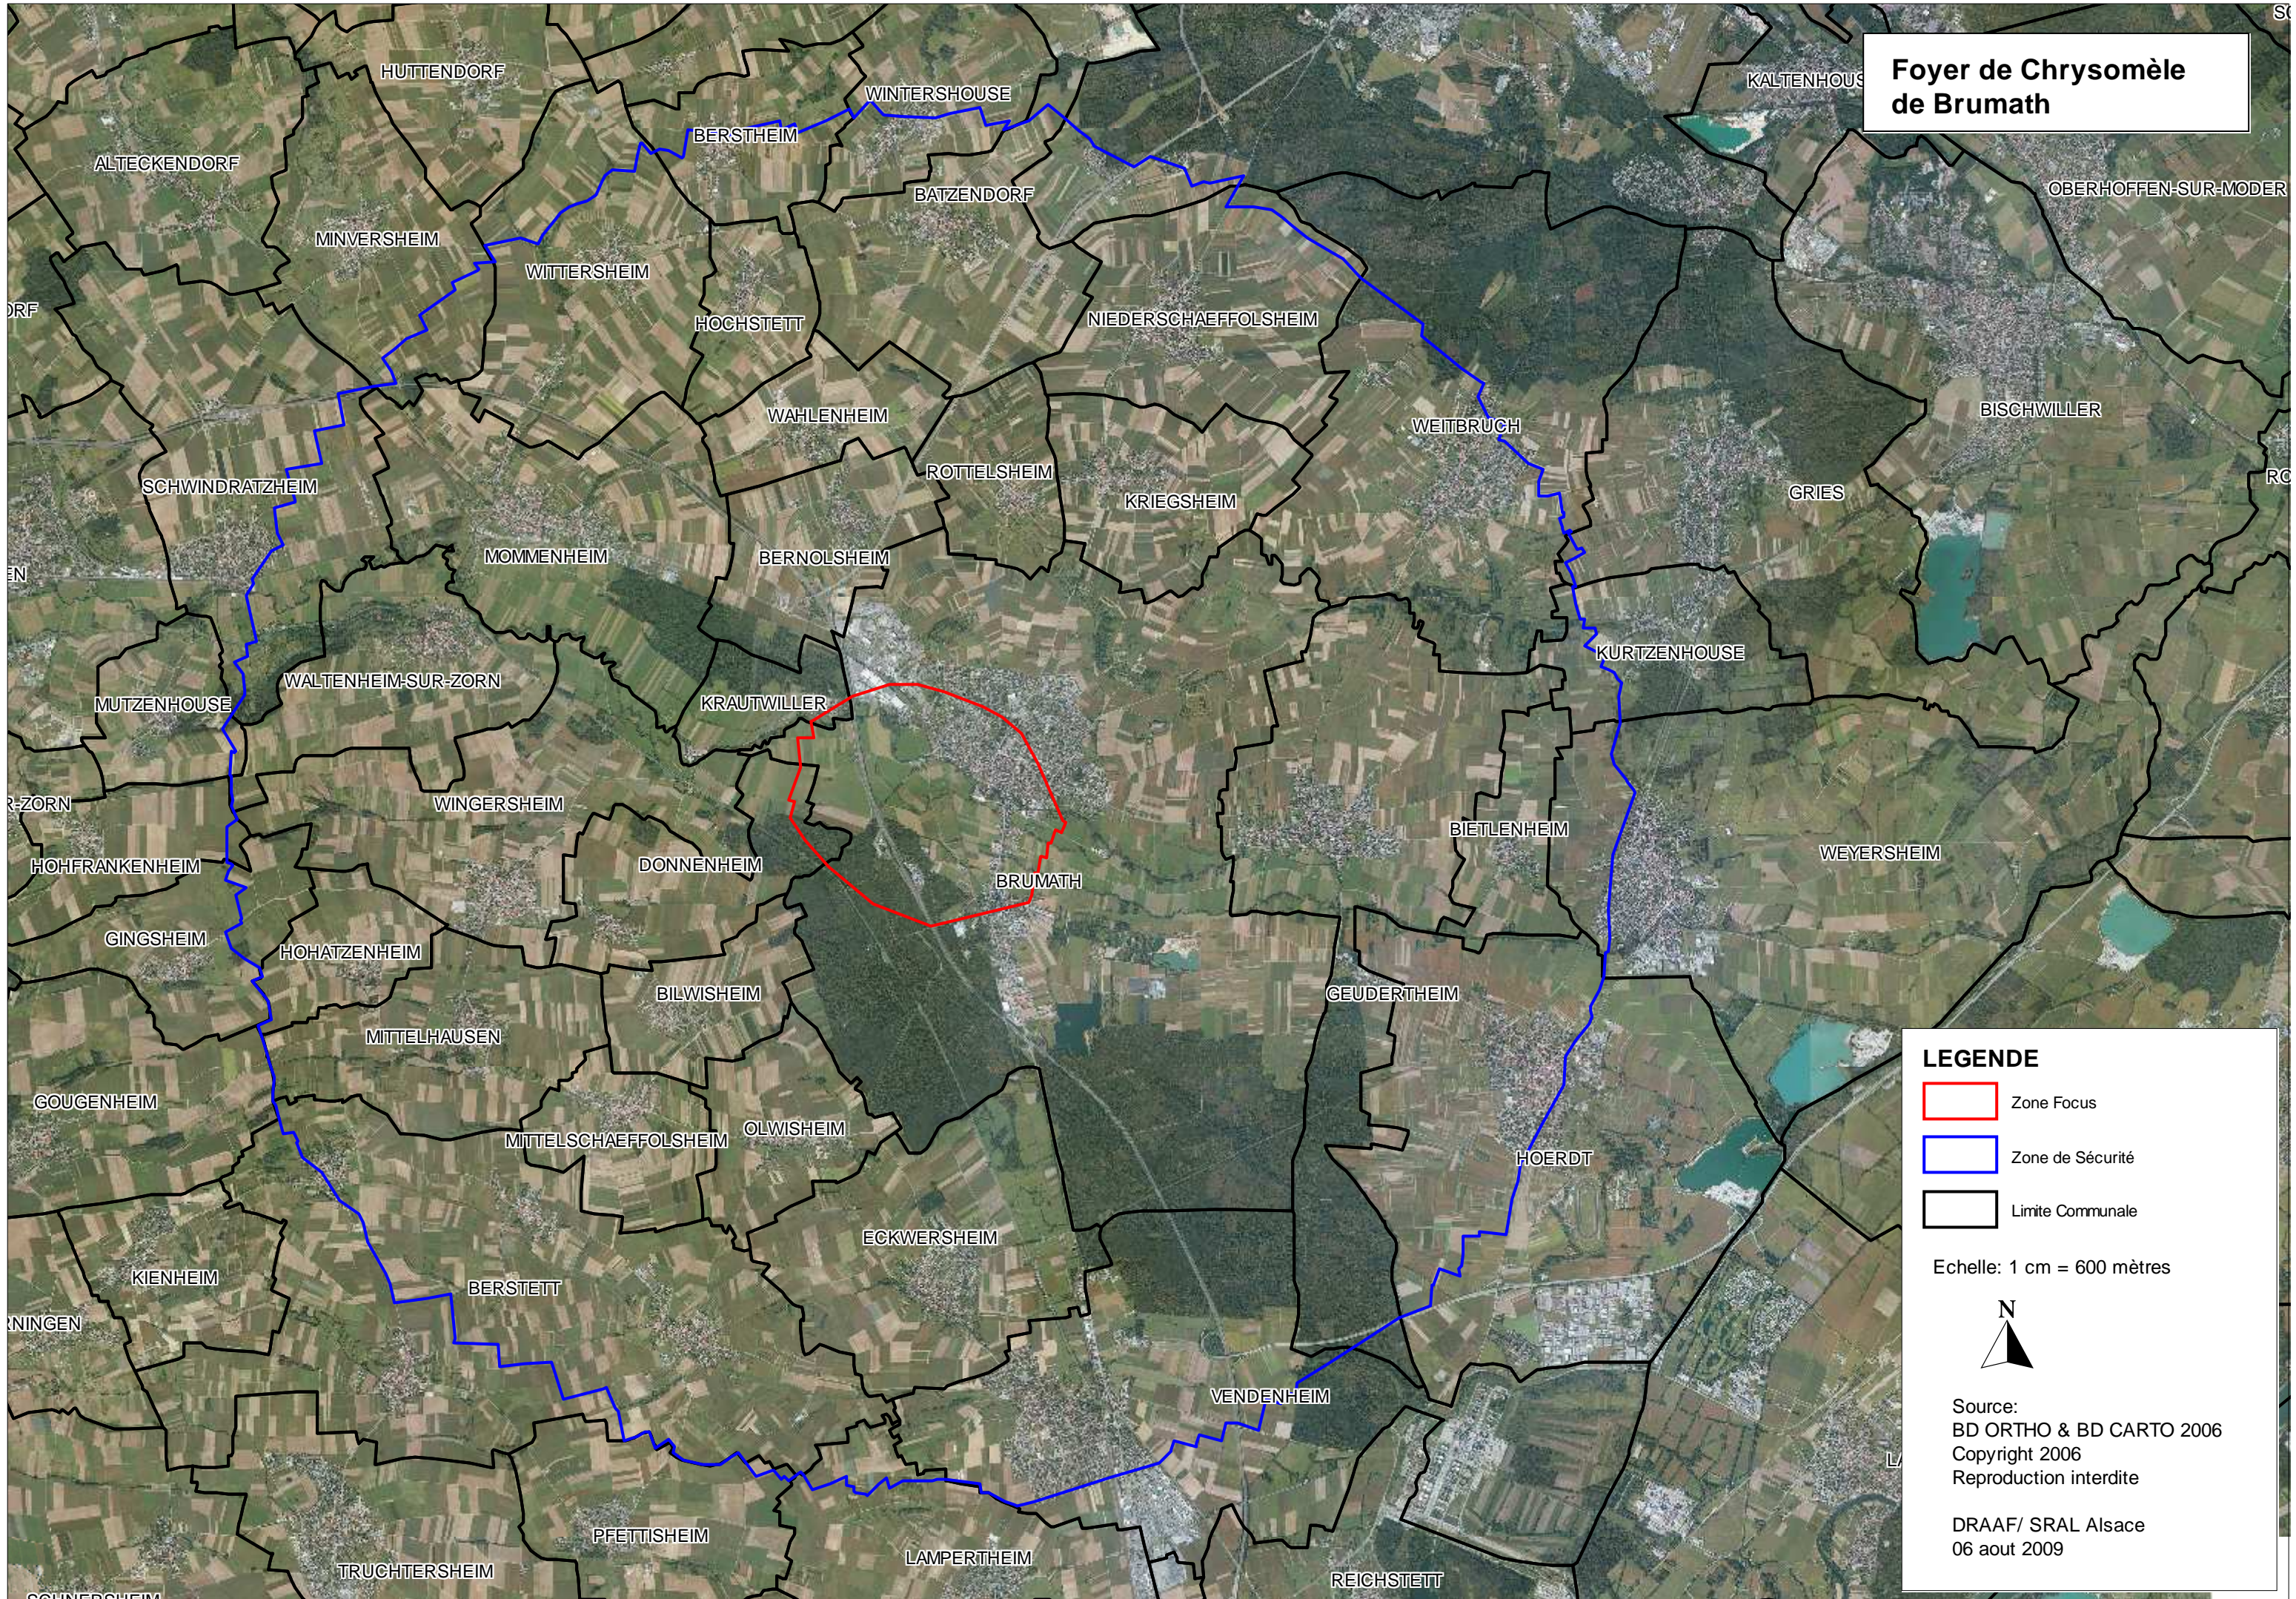

# Foyer de Chrysomèle de Brumath

## LEGENDE

-  Zone Focus
-  Zone de Sécurité
-  Limite Communale

Echelle: 1 cm = 600 mètres

Source:  
BD ORTHO & BD CARTO 2006  
Copyright 2006  
Reproduction interdite

DRAAF/ SRAL Alsace  
06 aout 2009